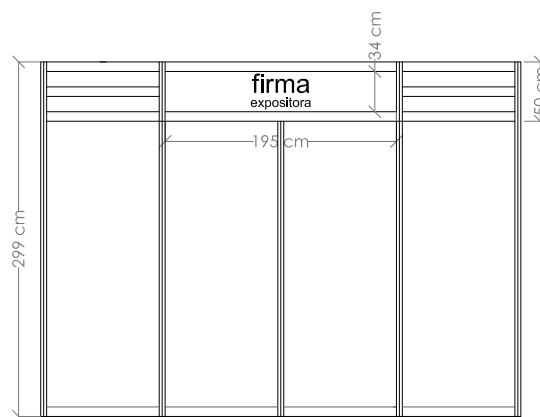

STAND MODULAR MMON01

12 m²

Estructura de aluminio MC10, color plata.

Medianera en melamina gris, abierta a pasillos.

Frontis según boceto.

Un rótulo en vinilo con letra standard y numeración del stand por frontis.

Frontis según boceto.

Un rótulo en vinilo con letra standard y numeración del stand por frontis.

Emparillado de aluminio a techo.

Iluminación compuesta por 2 focos LED en carril.

1 enchufe de 500W.

ALZADO LATERAL