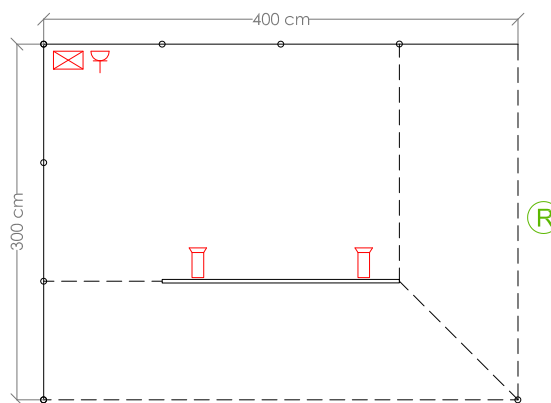

PLANTA

stand modular
MMON 01

La rotulación/lonas e instalación eléctrica se colocarán en el lugar predeterminado, salvo indicación del expositor 15 días antes de la celebración del certamen.

La perfilera y los tableros de melamina son en régimen de alquiler, por lo que no se pueden atornillar, clavar, encolar ni dañar en modo alguno.

Consultar las posibles formas de sujeción disponibles.

No incluido servicio de diseño y/o personalización tanto de estructura como maquetación de imagen gráfica. Tarifa a consultar.

**BEAUTY
VALENCIA**
SELÓN PROFESIONAL DE ESTÉTICA SPA, UNFES Y PELUQUERÍA
27-29 ENERO 2024