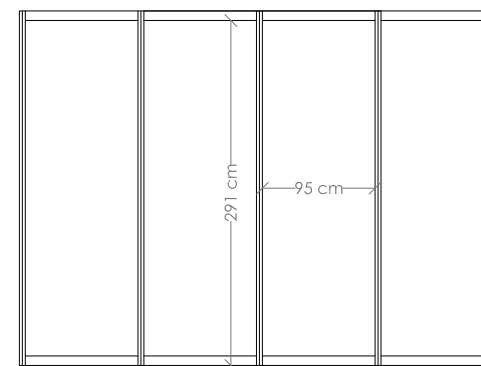

ALZADO TRASERA