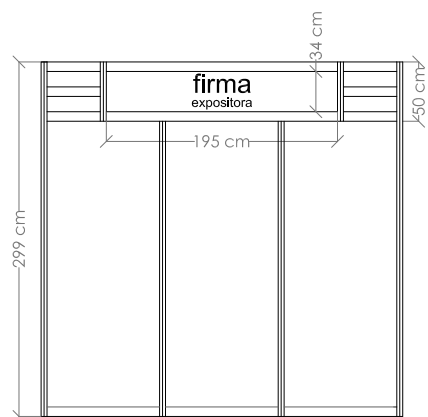

STAND MODULAR MMON01

12 m²

Estructura de aluminio MC10, color plata.

Medianera en melamina gris, abierta a pasillos.

Frontis según boceto.

Un rótulo en vinilo con letra standard y numeración del stand por frontis.

Frontis según boceto.

Un rótulo en vinilo con letra standard y numeración del stand por frontis.

Emparillado de aluminio a techo.

Iluminación compuesta por 2 focos LED en carril.

1 enchufe de 500W.

ALZADO LATERAL